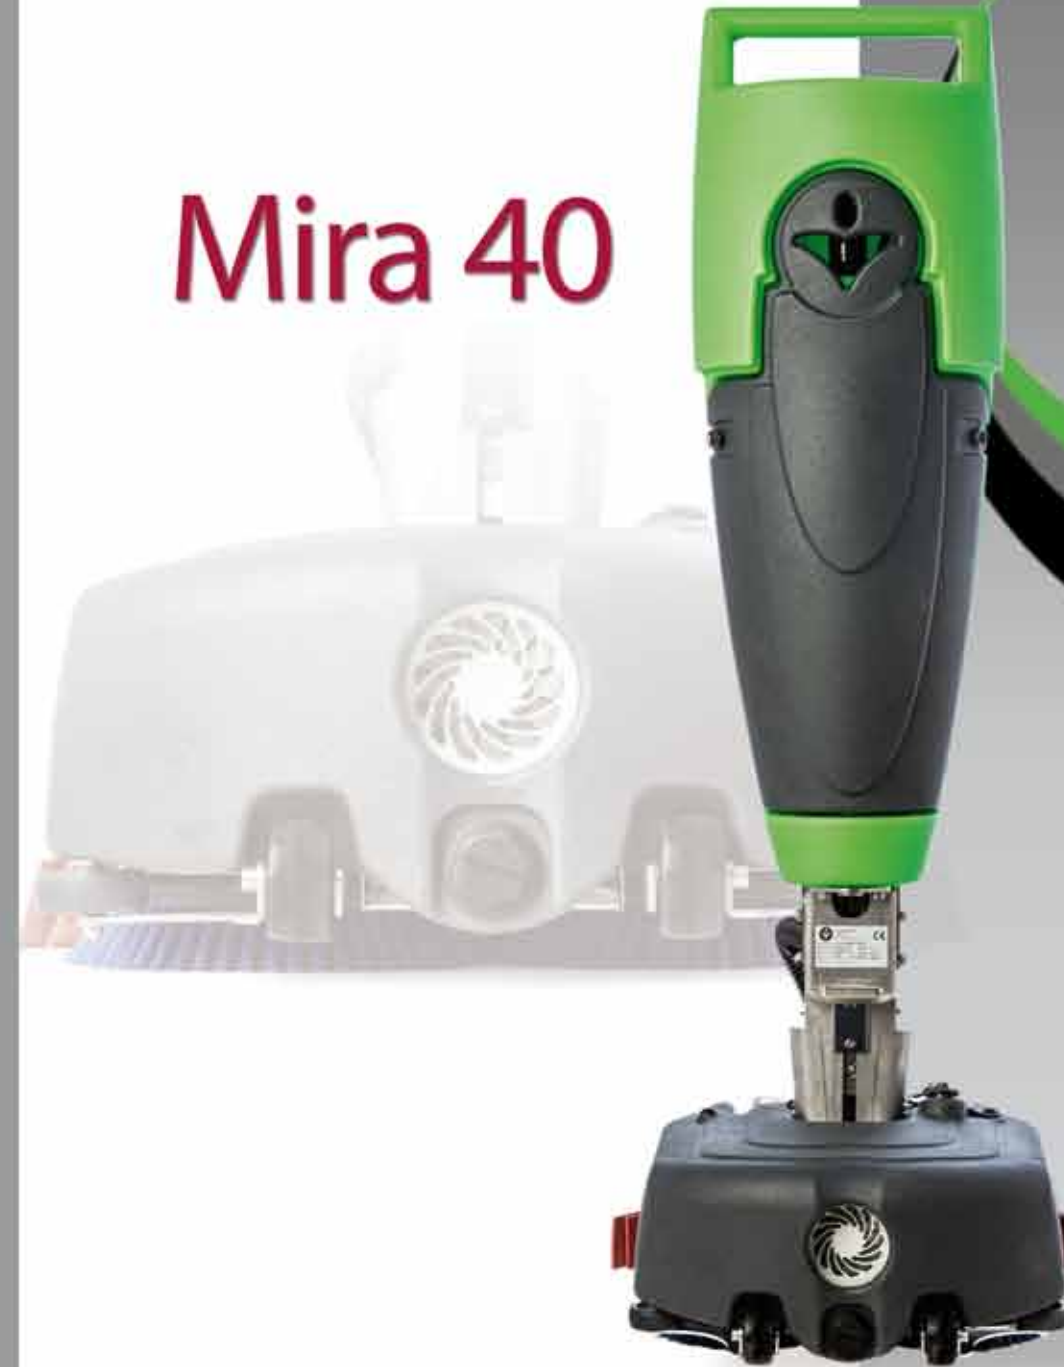

Kleine Agile Robuuste

La "MIRA" est extrêmement agile e assez petite pour être transporté et chargé dans le coffre de votre voiture.

Petite mais robuste: châssis en acier inox AISI 304 avec 410 mm de largeur de travail.