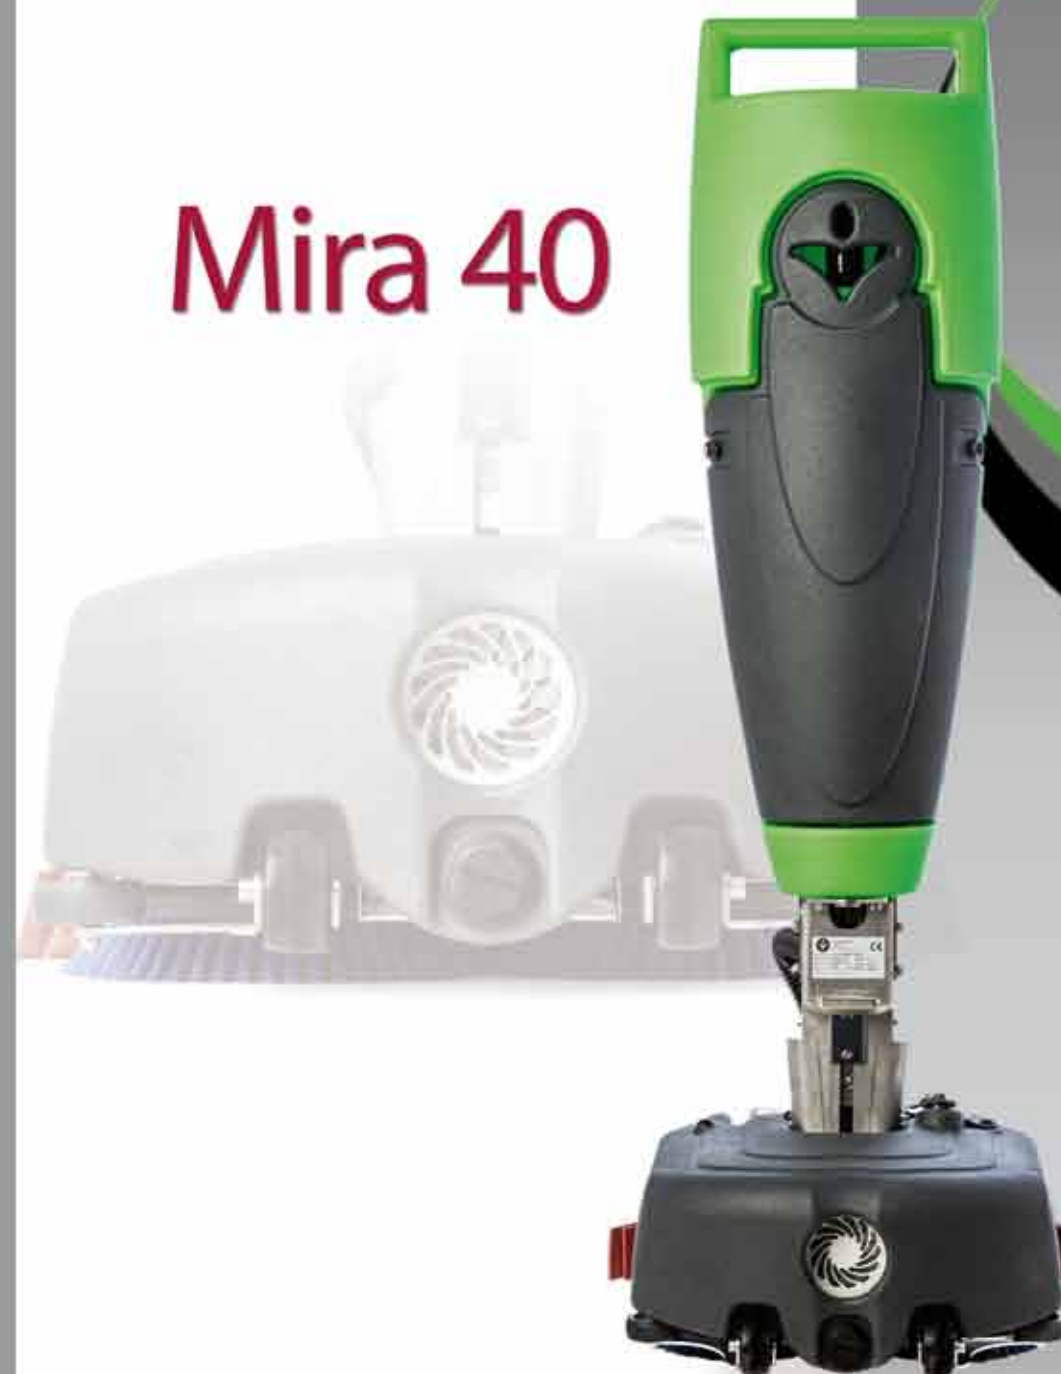

Via dei Tigli, 20 - 50010 Campi Bisenzio (FI)
www.cleanpro.com - info@4cleanpro.com
Tel. +39 055 898139 - Cell. +39 327 5895500

Made in Italy

Made in Florence

Mira 40

Piccola
Agile
Robusta